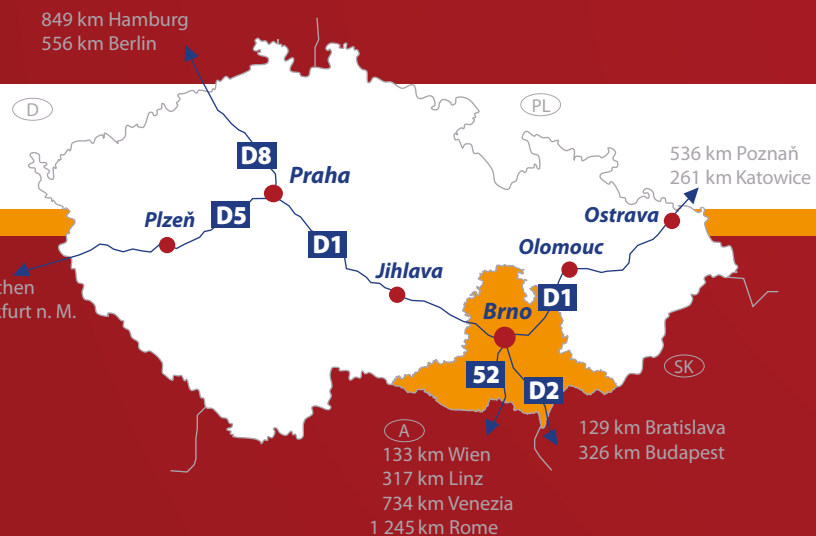

sklepni
ulicky

Czech Republic

Jižní Morava

SKLEPNÍ ULIČKY JIŽNÍ MORAVY

HISTORIE | PAMÁTKOVÁ OCHRANA | PŘÍTOMNOST

SKLEPNÍ ULIČKY JIŽNÍ MORAVY

Centrála cestovního ruchu
Jižní Morava

Centrála cestovního ruchu - Jižní Morava
Radnická 2, 602 00 Brno,
Tel.: +420 542 210 088
e-mail.: info@ccrjm.cz, www.ccrjm.cz