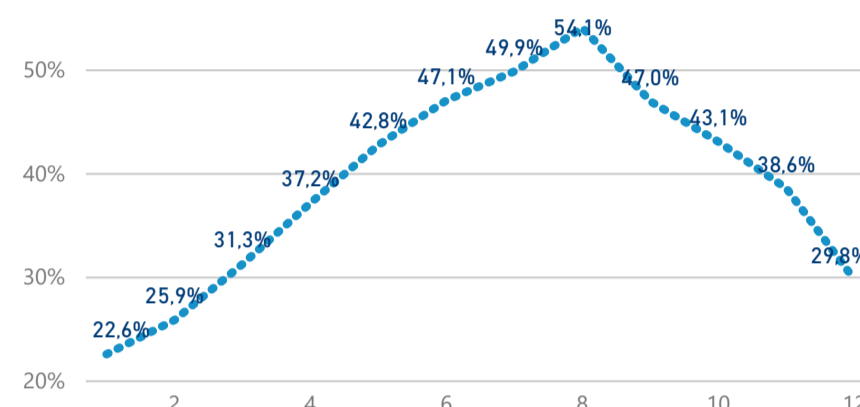

Hromadná ubytovací zařízení dle krajů

2 040 627

Počet příjezdů v HUZ

8,17%

Meziroční změna počtu příjezdů 2018/2017

4 086 131

Počet nocí strávených v HUZ

3,00

Průměrná doba pobytu (dny)

40,00 %

Čisté využití lůžek

Čisté využití lůžek

Čisté využití pokojů

Kapacity HUZ (top 5 dle počtu lůžek)

Počet příjezdů v HUZ

Počet přenocování v HUZ

Průměrná doba pobytu (dny)

Sezonální srovnání

Poměr DCR a PCR

Legenda ● Domácí cestovní ruch ● Příjezdový cestovní ruch

Legenda ● Domácí cestovní ruch ● Příjezdový cestovní ruch

Legenda ● Domácí cestovní ruch ● Příjezdový cestovní ruch