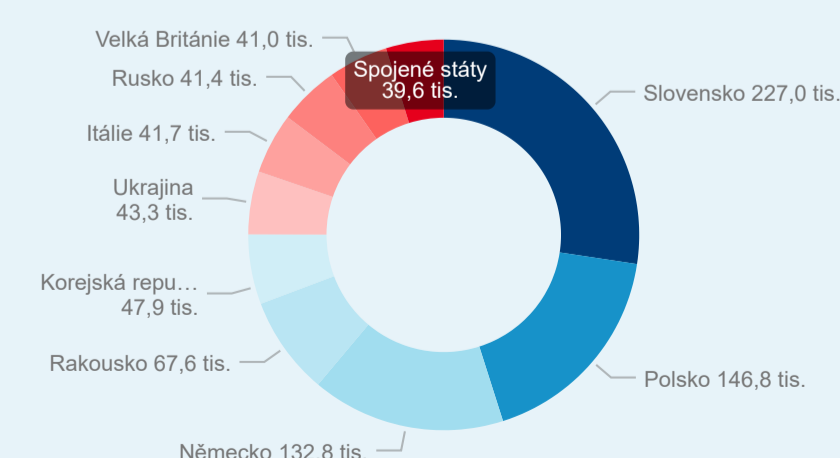

Průměrná doba pobytu (dny)

Sezonální srovnání

Poměr DCR a PCR

Legenda ● Domácí cestovní ruch ● Příjezdový cestovní ruch

Legenda ● Domácí cestovní ruch ● Příjezdový cestovní ruch

Legenda ● Domácí cestovní ruch ● Příjezdový cestovní ruch

Top 10 zdrojových zemí (PCR)

Průměrná doba pobytu top 10 zdrojových zemí.

Zdroj: Statistika HUZ, Český statistický úřad, 2019