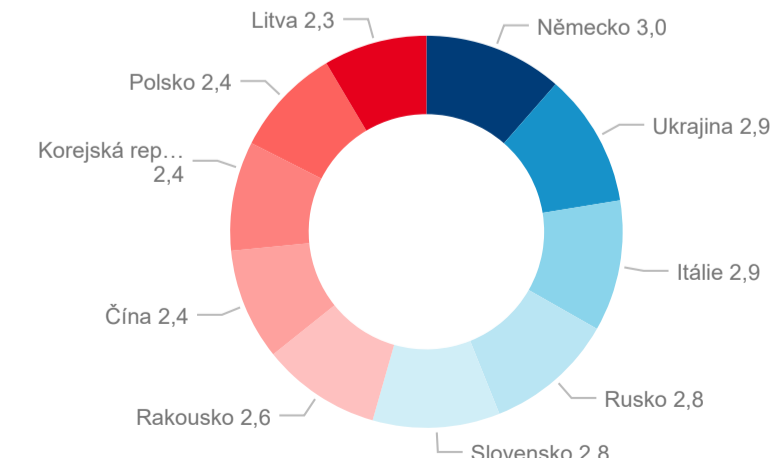

Průměrná doba pobytu (dny)

Sezonální srovnání

Poměr DCR a PCR

Legenda ● Domácí cestovní ruch ● Příjezdový cestovní ruch

Legenda ● Domácí cestovní ruch ● Příjezdový cestovní ruch

Legenda ● Domácí cestovní ruch ● Příjezdový cestovní ruch

Top 10 zdrojových zemí (PCR)

Průměrná doba pobytu top 10 zdrojových zemí.

Zdroj: Statistika HUZ, Český statistický úřad, 2019