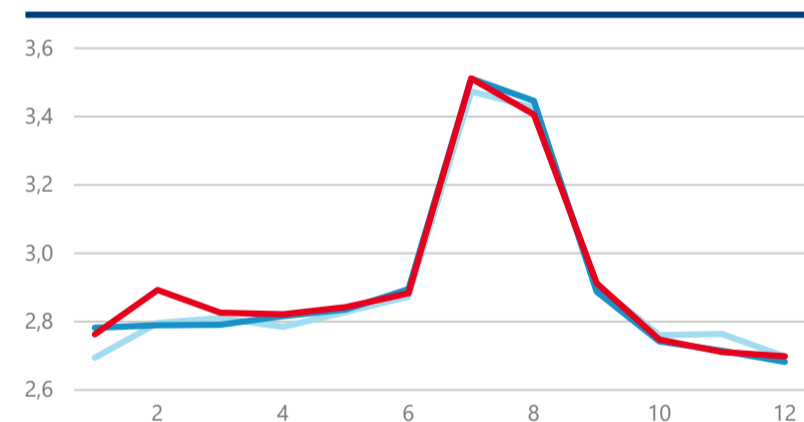

Hromadná ubytovací zařízení dle krajů

2 040 627

Počet příjezdů v HUZ

8,17%

Meziroční změna počtu příjezdů 2018/2017

4 086 131

Počet nocí strávených v HUZ

3,00

Průměrná doba pobytu (dny)

40,00 %

Čisté využití lůžek

Čisté využití lůžek

Čisté využití pokojů

Kapacity HUZ (top 5 dle počtu lůžek)

Počet příjezdů v HUZ

Počet přenocování v HUZ

Průměrná doba pobytu (dny)

Sezonální srovnání

Poměr DCR a PCR

Legenda ● Domácí cestovní ruch ● Příjezdový cestovní ruch

Legenda ● Domácí cestovní ruch ● Příjezdový cestovní ruch

Legenda ● Domácí cestovní ruch ● Příjezdový cestovní ruch