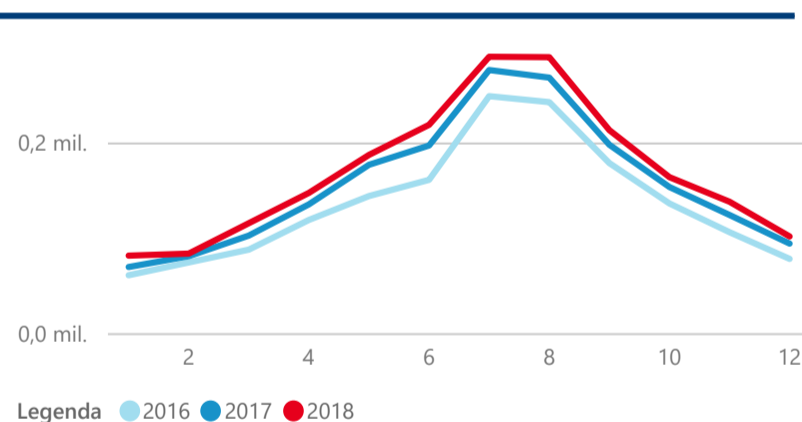

Průměrná doba pobytu (dny)

40,00 %

Čisté využití lůžek

Čisté využití lůžek

Čisté využití pokojů

Kapacity HUZ (top 5 dle počtu lůžek)

Počet příjezdů v HUZ

Počet přenocování v HUZ

Průměrná doba pobytu (dny)

Sezonální srovnání

Poměr DCR a PCR

Legenda ● Domácí cestovní ruch ● Příjezdový cestovní ruch

Legenda ● Domácí cestovní ruch ● Příjezdový cestovní ruch

Legenda ● Domácí cestovní ruch ● Příjezdový cestovní ruch