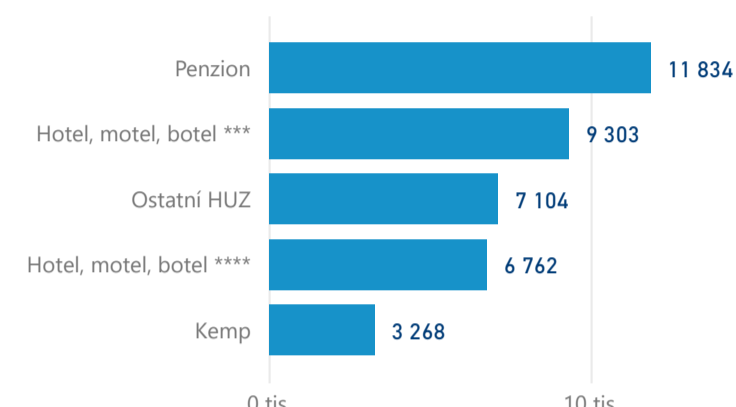

Hromadná ubytovací zařízení dle krajů

2 040 627

Počet příjezdů v HUZ

8,17%

Meziroční změna počtu příjezdů 2018/2017

4 086 131

Počet nocí strávených v HUZ

3,00

Průměrná doba pobytu (dny)

40,00 %

Čisté využití lůžek

Čisté využití lůžek

Čisté využití pokojů

Kapacity HUZ (top 5 dle počtu lůžek)

Počet příjezdů v HUZ

Počet přenocování v HUZ

Průměrná doba pobytu (dny)

Sezonální srovnání

Poměr DCR a PCR

Legenda ● Domácí cestovní ruch ● Příjezdový cestovní ruch

Legenda ● Domácí cestovní ruch ● Příjezdový cestovní ruch

Legenda ● Domácí cestovní ruch ● Příjezdový cestovní ruch