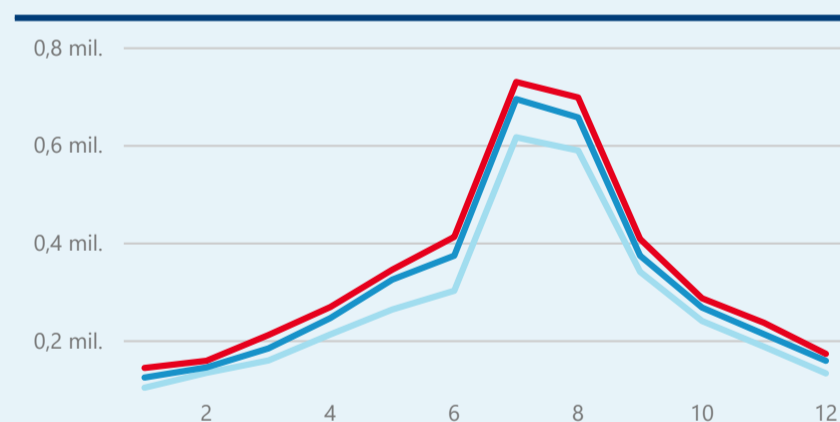

Průměrná doba pobytu (dny)

40,00 %

Čisté využití lůžek

Čisté využití lůžek

Čisté využití pokojů

Kapacity HUZ (top 5 dle počtu lůžek)

Počet příjezdů v HUZ

Počet přenocování v HUZ

Průměrná doba pobytu (dny)

Sezonální srovnání

Poměr DCR a PCR

Legenda ● Domácí cestovní ruch ● Příjezdový cestovní ruch

Legenda ● Domácí cestovní ruch ● Příjezdový cestovní ruch

Legenda ● Domácí cestovní ruch ● Příjezdový cestovní ruch