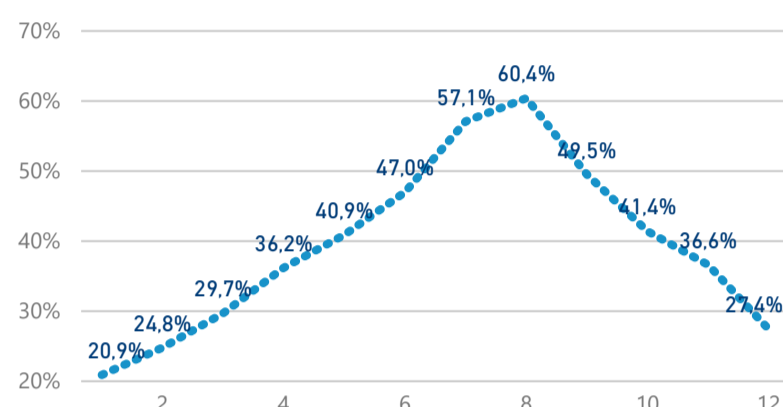

Hromadná ubytovací zařízení dle krajů

2 040 627

Počet příjezdů v HUZ

8,17%

Meziroční změna počtu příjezdů 2018/2017

4 086 131

Počet nocí strávených v HUZ

3,00

Průměrná doba pobytu (dny)

40,00 %

Čisté využití lůžek

Čisté využití lůžek

Čisté využití pokojů

Kapacity HUZ (top 5 dle počtu lůžek)

Počet příjezdů v HUZ

Počet přenocování v HUZ

Průměrná doba pobytu (dny)

Sezonální srovnání

Poměr DCR a PCR

Legenda ● Domácí cestovní ruch ● Příjezdový cestovní ruch

Legenda ● Domácí cestovní ruch ● Příjezdový cestovní ruch

Legenda ● Domácí cestovní ruch ● Příjezdový cestovní ruch