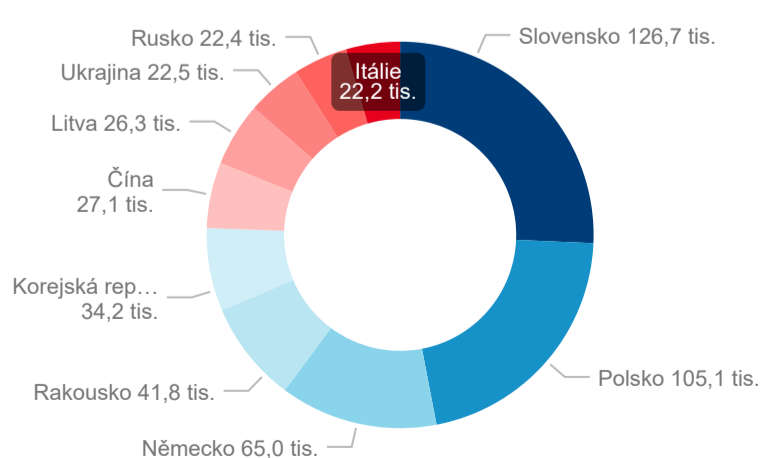

Průměrná doba pobytu (dny)

Sezonální srovnání

Poměr DCR a PCR

Legenda ● Domácí cestovní ruch ● Příjezdový cestovní ruch

Legenda ● Domácí cestovní ruch ● Příjezdový cestovní ruch

Legenda ● Domácí cestovní ruch ● Příjezdový cestovní ruch

Top 10 zdrojových zemí (PCR)

Průměrná doba pobytu top 10 zdrojových zemí.

Zdroj: Statistika HUZ, Český statistický úřad, 2019