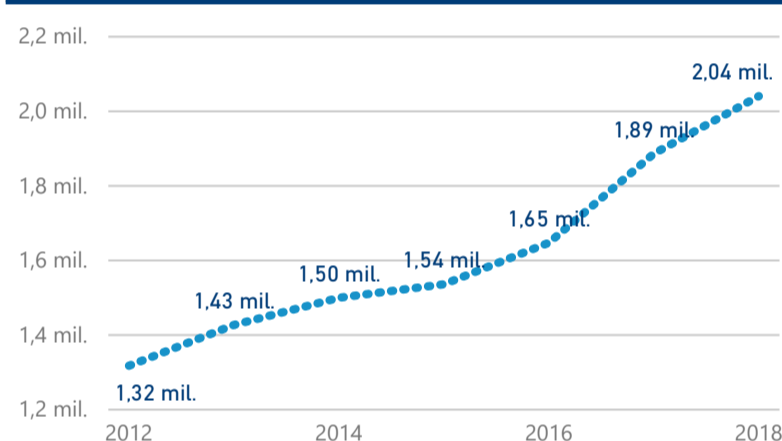

Průměrná doba pobytu (dny)

40,00 %

Čisté využití lůžek

Čisté využití lůžek

Čisté využití pokojů

Kapacity HUZ (top 5 dle počtu lůžek)

Počet příjezdů v HUZ

Počet přenocování v HUZ