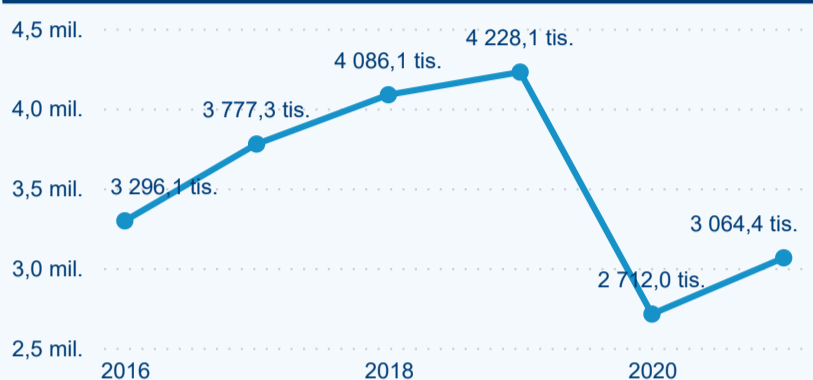

Počet přenocování