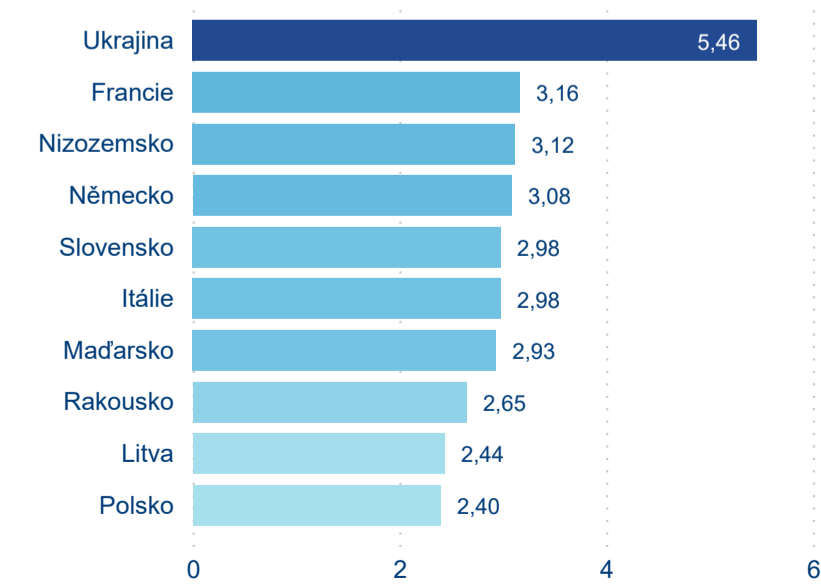

### Sezonální srovnání

Legenda ● 2016 ● 2017 ● 2018 ● 2019 ● 2020 ● 2021

### Poměr DCR a PCR

Legenda ● Domácí cestovní ruch ● Příjezdový cestovní ruch

Legenda ● Domácí cestovní ruch ● Příjezdový cestovní ruch

Legenda ● Domácí cestovní ruch ● Příjezdový cestovní ruch

### Top 10 zdrojových zemí (PCR)

Průměrná doba pobytu top 10 zdrojových zemí.

Zdroj: Statistiky HUZ, Český statistický úřad, 2021