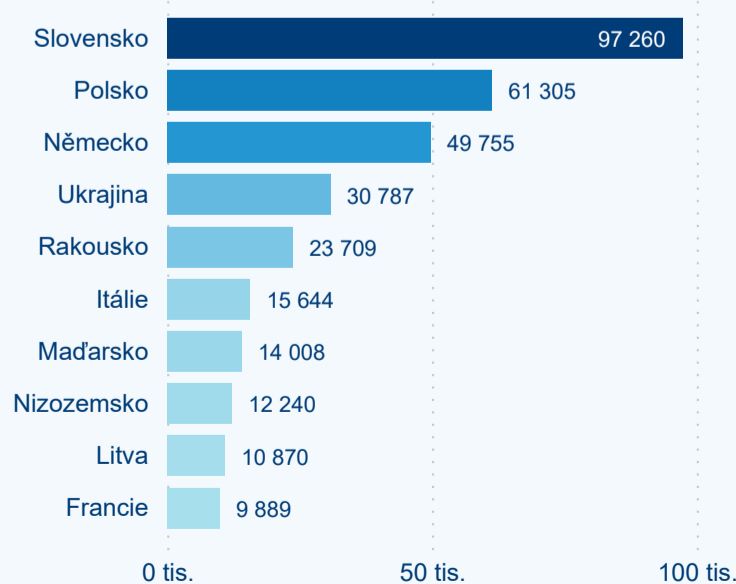

### Sezonální srovnání

Legenda ● 2016 ● 2017 ● 2018 ● 2019 ● 2020 ● 2021

### Poměr DCR a PCR

Legenda ● Domácí cestovní ruch ● Příjezdový cestovní ruch

Legenda ● Domácí cestovní ruch ● Příjezdový cestovní ruch

Legenda ● Domácí cestovní ruch ● Příjezdový cestovní ruch

### Top 10 zdrojových zemí (PCR)

Průměrná doba pobytu top 10 zdrojových zemí.

Zdroj: Statistiky HUZ, Český statistický úřad, 2021