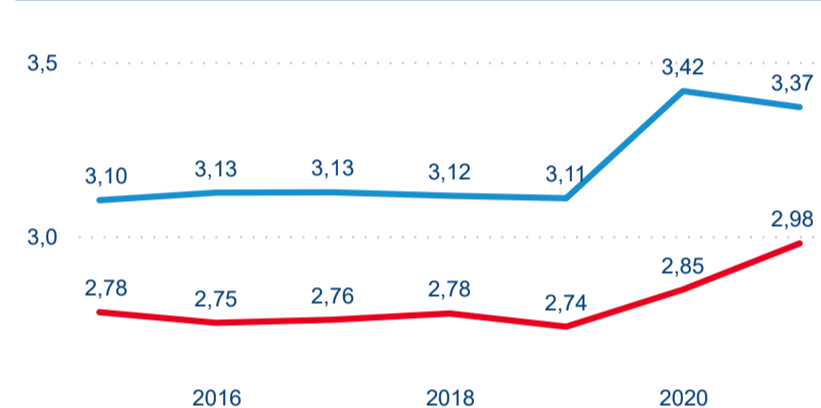

Legenda ● DCR ● PCR