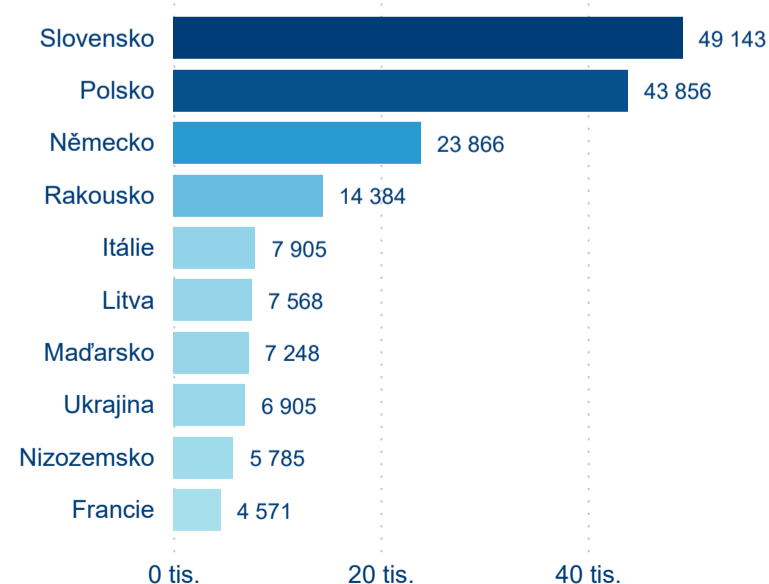

### Sezonální srovnání

Legenda ● 2016 ● 2017 ● 2018 ● 2019 ● 2020 ● 2021

### Poměr DCR a PCR

Legenda ● Domácí cestovní ruch ● Příjezdový cestovní ruch

Legenda ● Domácí cestovní ruch ● Příjezdový cestovní ruch

Legenda ● Domácí cestovní ruch ● Příjezdový cestovní ruch

### Top 10 zdrojových zemí (PCR)

Průměrná doba pobytu top 10 zdrojových zemí.

Zdroj: Statistiky HUZ, Český statistický úřad, 2021