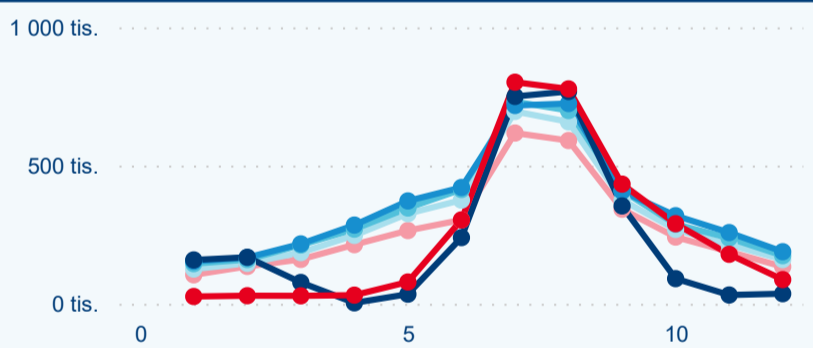

### Průměrná doba pobytu (dny)

### Domácí a příjezdový CR

Legenda ● DCR ● PCR

Legenda ● DCR ● PCR

Legenda ● DCR ● PCR

### Sezonální srovnání

Legenda ● 2016 ● 2017 ● 2018 ● 2019 ● 2020 ● 2021