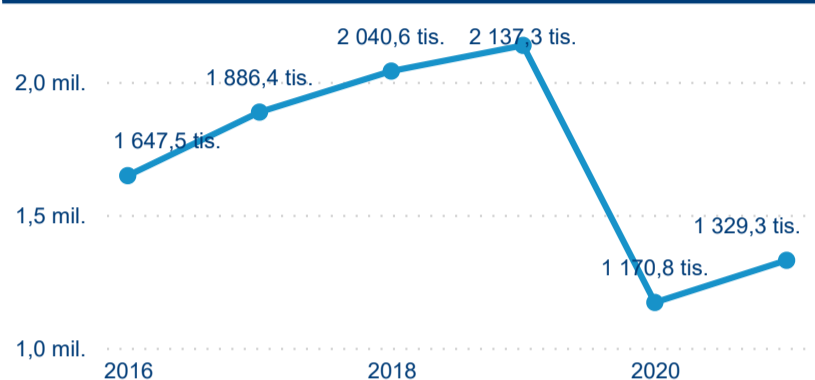

## Hromadná ubytovací zařízení

1 329 285

Počet příjezdů v HUZ

13,54 %

Meziroční změna počtu příjezdů 2021/2020

3 064 442

Počet nocí strávených v HUZ

12,99 %

Meziroční změna v počtu přenocování 2021/2020

3,31

Průměrná doba pobytu (dny)

### Počet příjezdů