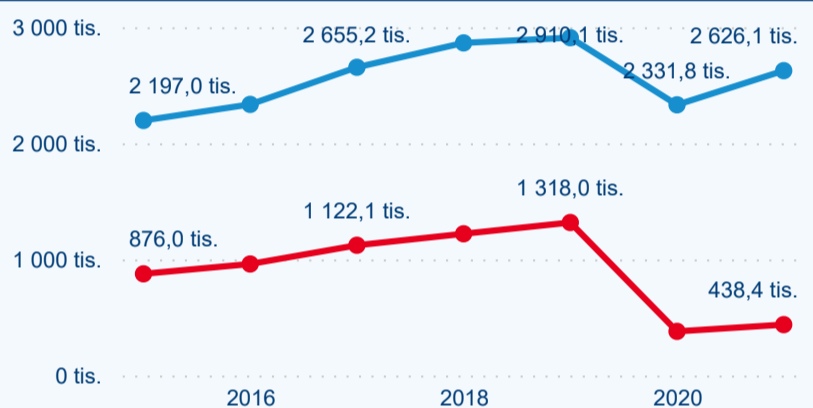

Legenda ● DCR ● PCR