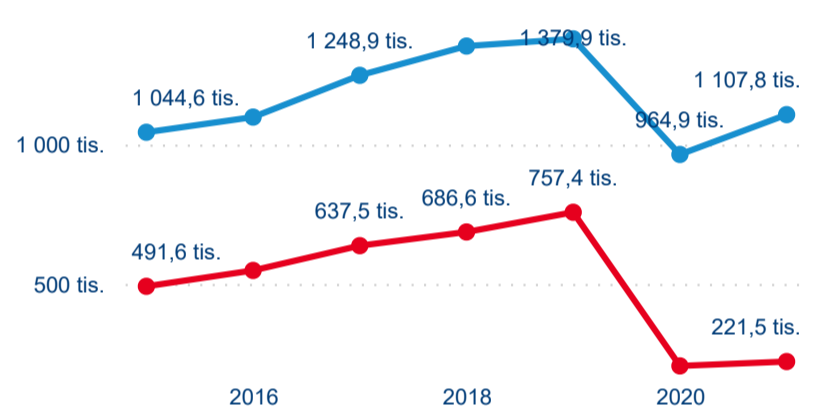

Domácí a příjezdový CR

Legenda ● DCR ● PCR